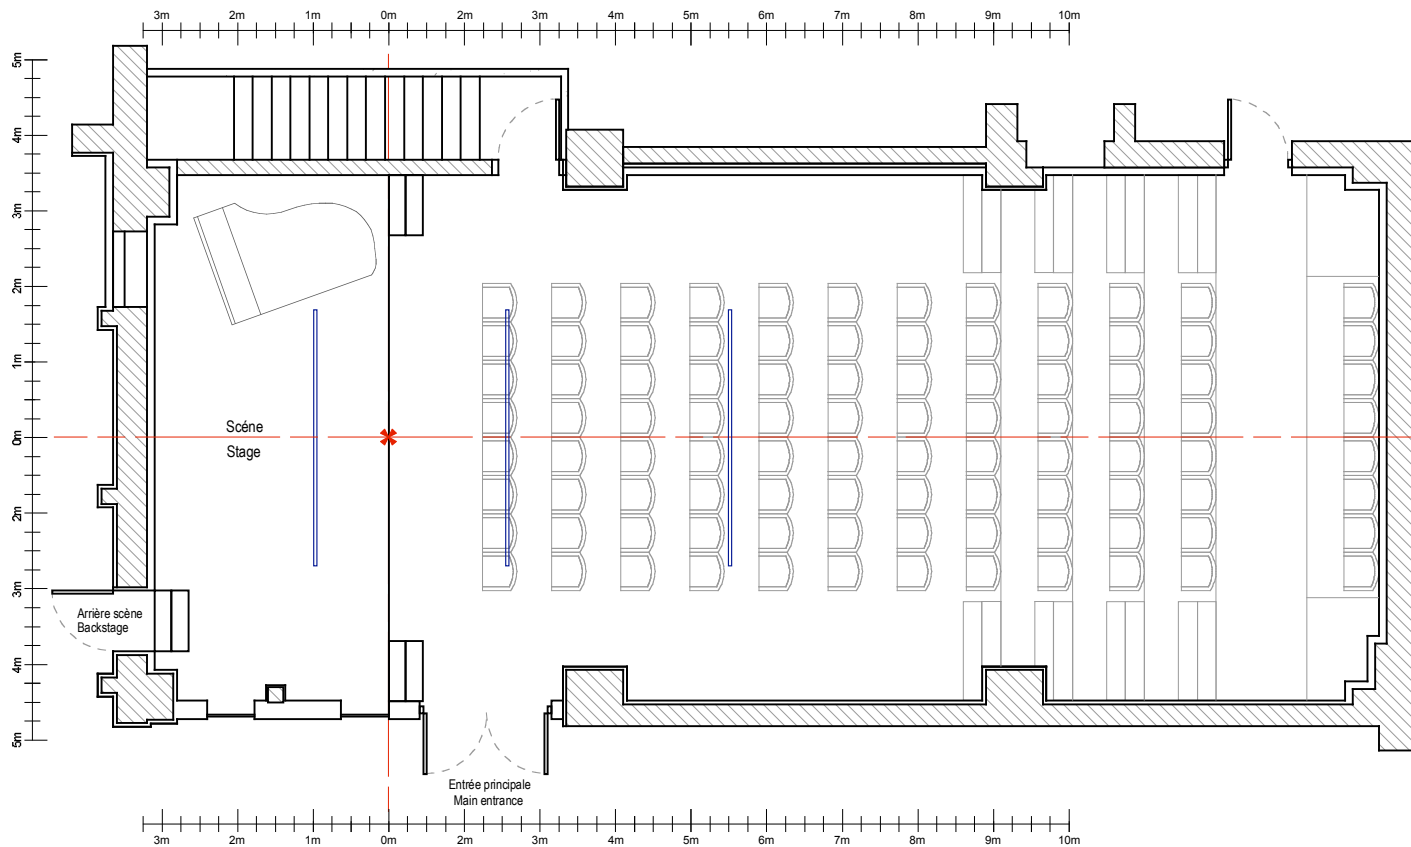

Ce plan a été dessiné conformément aux standards DAO CITT 1999 v1. Ce plan a été vérifié pour son exactitude au moment de sa première émission.

RESPONSABLE DES PRODUCTIONS
Marjorie Bélanger
mbelanger@jeunessemusicales.ca
Tél.: (514) 845 - 4108 # 401

PLAN AU SOL

Salle de musique
de chambre

DOSSIER DAO : JCM.mcd

ÉCHELLE : 1:100

DATE : 21-11-2005

DESSINÉ PAR : M.G.

NOTES GÉNÉRALES :

REVISION:

NO	DATE	DESCRIPTION
01	28-11-05	ÉMIS POUR VÉRIFICATION
02	16-12-05	IMPRESSION DOSSIER

JCM-004